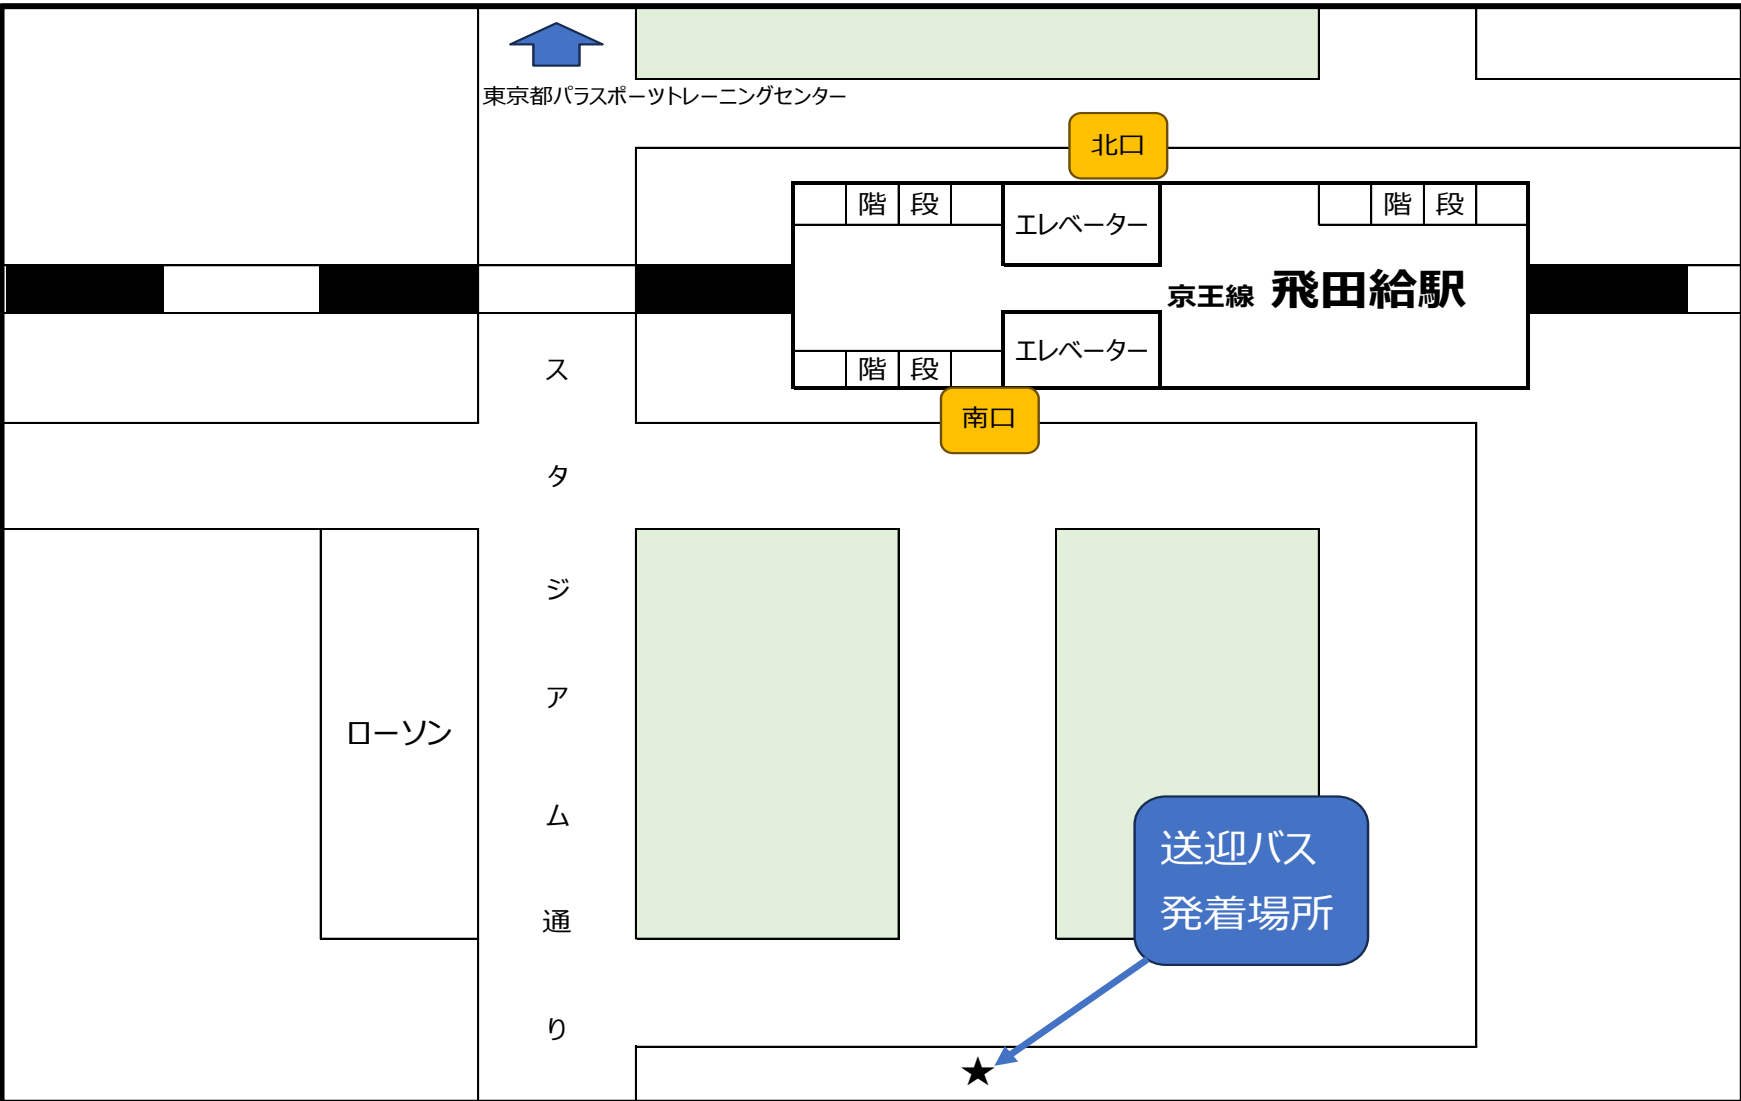

送迎バスアクセスマップ

京王線飛田給駅発着場所

送迎バスアクセスマップ

西武多摩川線多磨駅発着場所